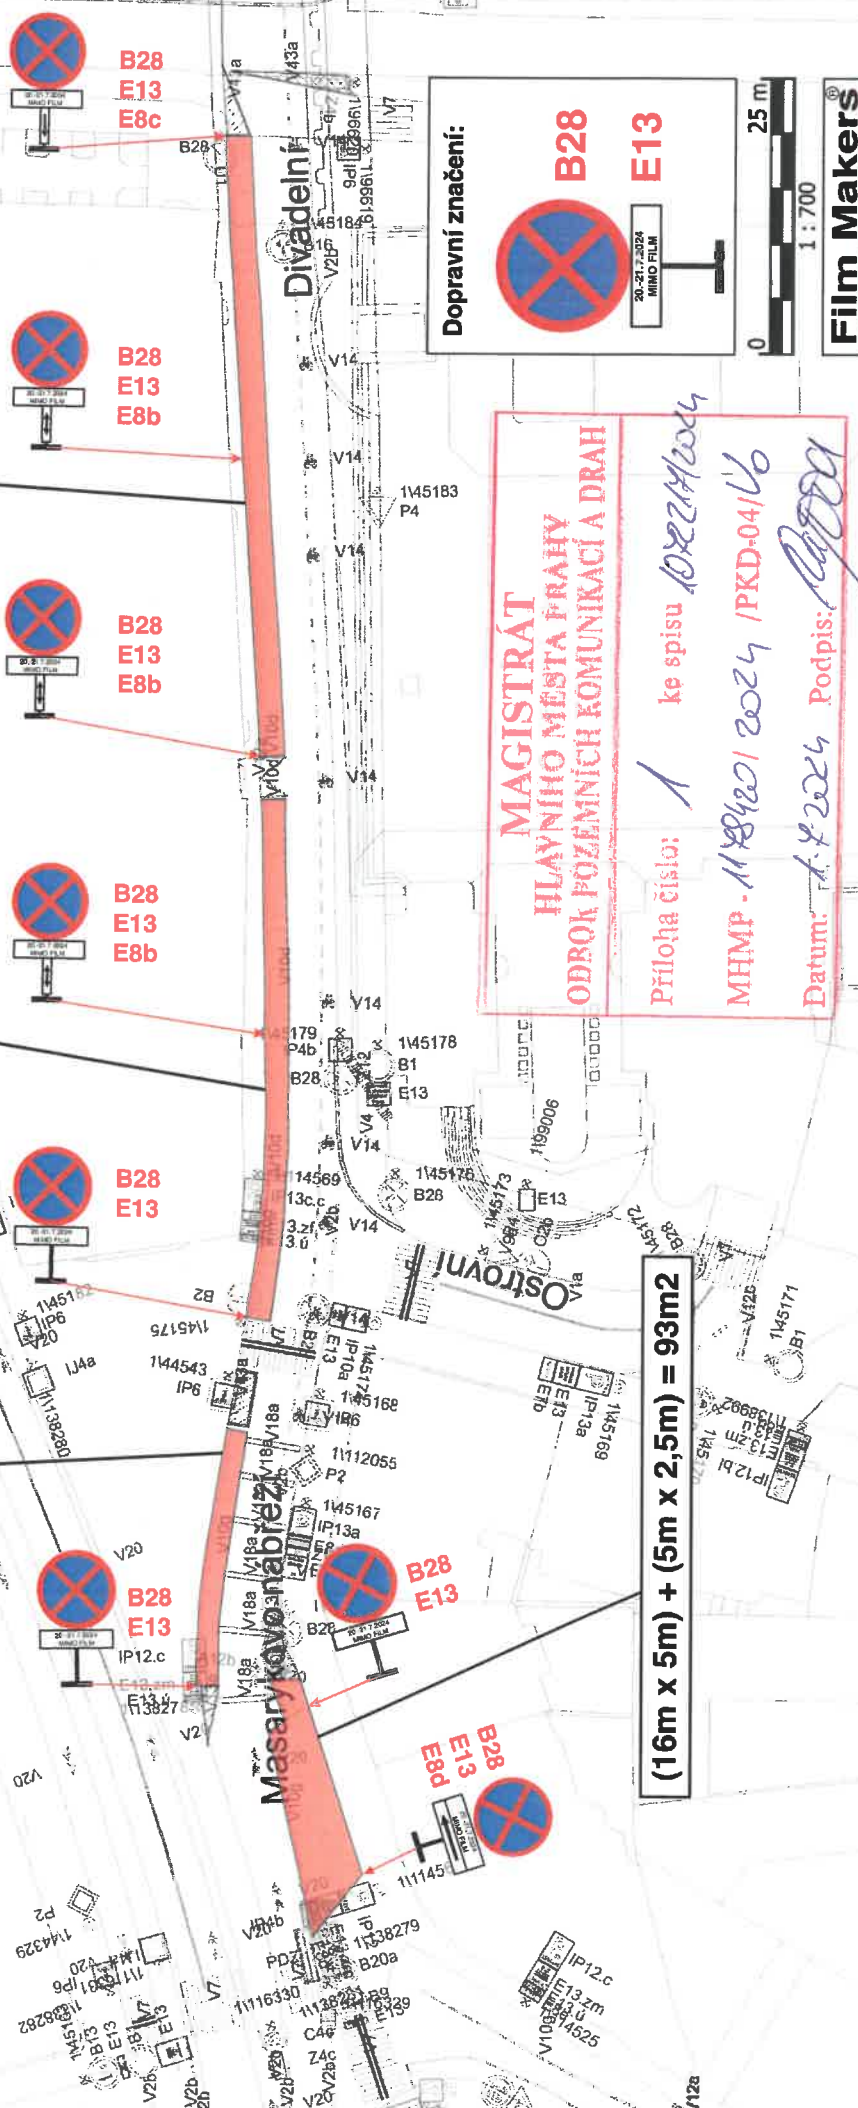

“BULERO”

20.-21.7.2024

zábor : Masarykovo nábřeží 153m2  
Divadelní ul. 258m2

DOPRAVNÍ ZNAČENÍ BUDĚ UMÍSTĚNO NA OBEURĚ  
HEBO VE VZROUCE PŘI OBEURĚ PRO ZAKOVÁNÍ  
PŘECHODU NA CHODNÍKU.

24m x 2,5m = 60m2

47m x 2,5m = 118m2

56m x 2,5m = 140m2

(16m x 5m) + (5m x 2,5m) = 93m2

Dopravní značení:

**B28**  
**E13**

20.-21.7.2024  
MIMO FILM

**Film Makers**  
FILM LOCATION SERVICES

**MAGISTRÁT  
HLAVNÍHO MĚSTA PRAHY  
ODBOK POZEMNÍCH KOMUNIKACÍ A DRAH**

Příloha číslo: 1 ke spisu 1022/M2024

MHMP - 118420/2024 /PKD-04/Vo

Datum: 1.7.2024 Podpis: [Signature]